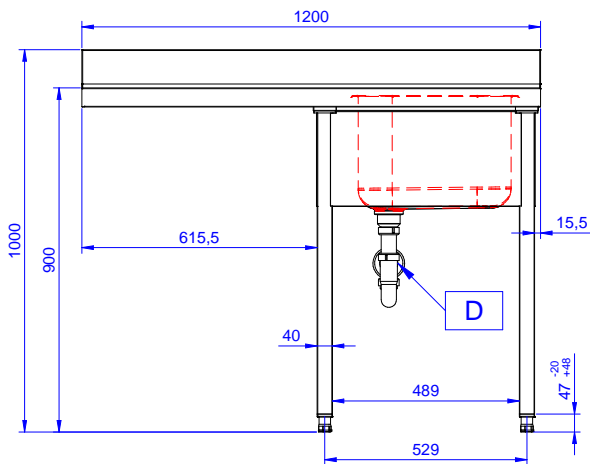

Fregadero para lavavajillas bajo mostrador con un seno de 600x500x320 y escurridor izquierdo, 1200mm

Descripción

Artículo No.

Fregadero para lavavajillas bajo mostrador con un seno de 600x500x320 y escurridor izquierdo, 1200mm - Fabricado en acero inoxidable AISI 304 - Superficie de trabajo de 50 mm de altura en acero inoxidable AISI 304, 1 mm de grosor, insonorizada, con borde perimétrico y esquinas soldadas - Alzatina integrada, altura de 100 mm, con un radio de 10 mm - Seno embutido de 40x40 mm de altura regulable (+/-20mm) - Cubo de 600x500x300h con tubo rebosadero y orificio de drenaje de 2" - Escurridor en el lado izquierdo - Hueco para alojar lavavajillas de 600mm de ancho debajo del escurridor

Características técnicas

- Robustez, estabilidad y fiabilidad de la mesa exactamente comprobadas.

Construcción

- Diseñado para encastrar el fregadero sobre las patas fácilmente y poder situar los grifos por la parte trasera.
- Patas cuadradas de 40 mm en acero inoxidable AISI 304 regulables en altura.
- Alzatina posterior con radio de 8 mm, altura de 100 mm y espesor de 13 mm, diseñada para situar contra la pared.
- Plano de trabajo en acero inoxidable AISI 304 de 50 mm, grosor 10/10 con bordes plegados salvamanos.
- Espacio inferior del escurridor libre para situar un lavavajillas bajo mostrador.
- Se ofrece una amplia gama de grifos para satisfacer todas las necesidades.
- Escurridor disponible para las operaciones de secado.
- Alzatina de 100 mm de alto con un radio de 10 mm y una profundidad de 13 mm.

Aprobación: _____

Experience the Excellence
www.electroluxprofessional.com
marketing.es@electroluxprofessional.com

Alzado

Lateral

Planta

Info

Dimensiones externas, ancho	1200 mm
133192 (NSBD1217L)	700 mm
Dimensiones externas, fondo	700 mm
Dimensiones externas, alto	1000 mm
Dimensiones alzatina , alto	100 mm
Dimensiones alzatina , fondo	13 mm
Dimensiones alzatina, radio	R=11
Número de cubas	1
Dimensiones de las cubas	400x500xH320
Peso neto	32.3 kg