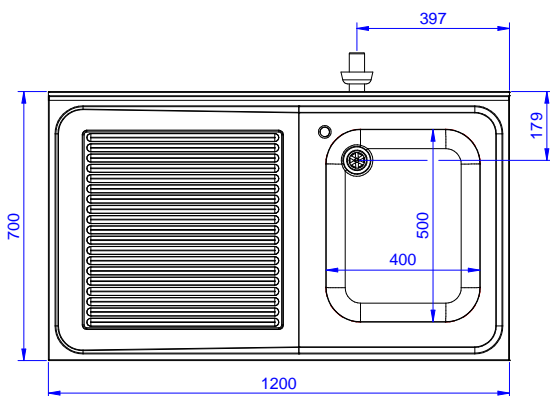

Fregadero para lavavajillas bajo mostrador con un seno de 600x500x320 y escurridor izquierdo, 1200mm

Descripción

Artículo No.

Fregadero para lavavajillas bajo mostrador con un seno de 600x500x320 y escurridor izquierdo, 1200mm - Fabricado en acero inoxidable AISI 304 - Superficie de trabajo de 50 mm de altura en acero inoxidable AISI 304, 1 mm de grosor, insonorizada, con borde perimétrico y esquinas soldadas - Alzatina integrada, altura de 100 mm, con un radio de 10 mm - Seno embutido de 40x40 mm de altura regulable (+/-20mm) - Cubo de 600x500x300h con tubo rebosadero y orificio de drenaje de 2" - Escurridor en el lado izquierdo - Hueco para alojar lavavajillas de 600mm de ancho debajo del escurridor

Características técnicas

- Robustez, estabilidad y fiabilidad de la mesa exactamente comprobadas.

Construcción

- Diseñado para encastrar el fregadero sobre las patas fácilmente y poder situar los grifos por la parte trasera.
- Patas cuadradas de 40 mm en acero inoxidable AISI 304 regulables en altura.
- Alzatina posterior con radio de 8 mm, altura de 100 mm y espesor de 13 mm, diseñada para situar contra la pared.
- Plano de trabajo en acero inoxidable AISI 304 de 50 mm, grosor 10/10 con bordes plegados salvamanos.
- Espacio inferior del escurridor libre para situar un lavavajillas bajo mostrador.
- Se ofrece una amplia gama de grifos para satisfacer todas las necesidades.
- Escurridor disponible para las operaciones de secado.
- Alzatina de 100 mm de alto con un radio de 10 mm y una profundidad de 13 mm.

Aprobación: _____

Experience the Excellence
www.electroluxprofessional.com
marketing.es@electroluxprofessional.com

Alzado

Lateral

Planta

Info

Dimensiones externas, ancho	1200 mm
133192 (NSBD1217L)	700 mm
Dimensiones externas, fondo	700 mm
Dimensiones externas, alto	1000 mm
Dimensiones alzatina , alto	100 mm
Dimensiones alzatina , fondo	13 mm
Dimensiones alzatina, radio	R=11
Número de cubas	1
Dimensiones de las cubas	400x500xH320
Peso neto	32.3 kg