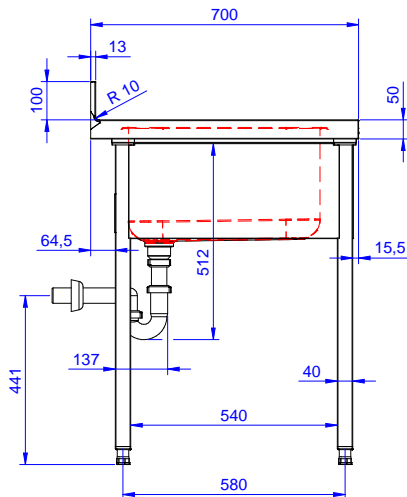

Fregadero para lavavajillas bajo mostrador con un seno de 600x500x320 y escurridor izquierdo, 1200mm

Descripción

Artículo No.

Fregadero para lavavajillas bajo mostrador con un seno de 600x500x320 y escurridor izquierdo, 1200mm - Fabricado en acero inoxidable AISI 304 - Superficie de trabajo de 50 mm de altura en acero inoxidable AISI 304, 1 mm de grosor, insonorizada, con borde perimétrico y esquinas soldadas - Alzatina integrada, altura de 100 mm, con un radio de 10 mm - Seno embutido de 40x40 mm de altura regulable (+/-20mm) - Cubo de 600x500x300h con tubo rebosadero y orificio de drenaje de 2" - Escurridor en el lado izquierdo - Hueco para alojar lavavajillas de 600mm de ancho debajo del escurridor

Características técnicas

- Robustez, estabilidad y fiabilidad de la mesa exactamente comprobadas.

Construcción

- Diseñado para encastrar el fregadero sobre las patas fácilmente y poder situar los grifos por la parte trasera.
- Patas cuadradas de 40 mm en acero inoxidable AISI 304 regulables en altura.
- Alzatina posterior con radio de 8 mm, altura de 100 mm y espesor de 13 mm, diseñada para situar contra la pared.
- Plano de trabajo en acero inoxidable AISI 304 de 50 mm, grosor 10/10 con bordes plegados salvamanos.
- Espacio inferior del escurridor libre para situar un lavavajillas bajo mostrador.
- Se ofrece una amplia gama de grifos para satisfacer todas las necesidades.
- Escurridor disponible para las operaciones de secado.
- Alzatina de 100 mm de alto con un radio de 10 mm y una profundidad de 13 mm.

Aprobación: _____

Experience the Excellence
www.electroluxprofessional.com
marketing.es@electroluxprofessional.com

Alzado

Lateral

Planta

Info

Dimensiones externas, ancho	1200 mm
133192 (NSBD1217L)	700 mm
Dimensiones externas, fondo	700 mm
Dimensiones externas, alto	1000 mm
Dimensiones alzatina , alto	100 mm
Dimensiones alzatina , fondo	13 mm
Dimensiones alzatina, radio	R=11
Número de cubas	1
Dimensiones de las cubas	400x500xH320
Peso neto	32.3 kg